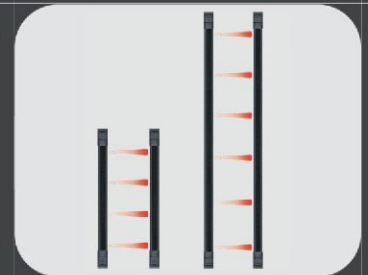

[Sensor Cortina]