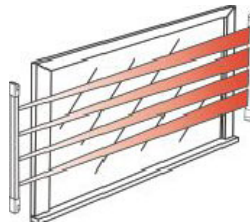

### Características:

- ▶ Aptos para instalar en ventanas, vanos de puertas, claraboyas, parte superior de cercos, cualquier ubicación donde el espacio es limitado.
- ▶ Diseño delgado (7/8" x 1-5/16").
- ▶ Se activa al cortar un solo haz ó 2 haces adyacentes (programable).
- ▶ Construcción de aluminio reforzado.
- ▶ Construcción a prueba de intemperie (IP 65).
- ▶ Circuito de protección contra vandalismo, activa la alarma si se corta la alimentación se quita la tapa del extremo.
- ▶ No requiere cables de sincronización.
- ▶ Salida de relevador N.A./N.C., 1A @ 12~24V C.C.
- ▶ Indicador LED de alineación.
- ▶ Incluye soportes L y accesorios de montaje.

*Hay disponibles 5 tamaños:  
11' para espacios angostos, y hasta  
80' para espacios grandes.*

E-9611-2B25

E-9680-10B25

### Aplicación de muestra:

Claraboya

Vanos de puertas

Ventana  
(Interior/Exterior)

Parte superior de cercos  
interiores

Garajes, Portones,  
Paredes