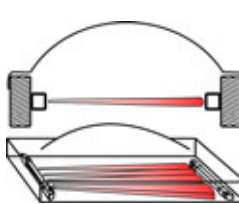

### Características:

- ▶ Aptos para instalar en ventanas, vanos de puertas, claraboyas, parte superior de cercos, cualquier ubicación donde el espacio es limitado.
- ▶ Diseño delgado (7/8" x 1-5/16").
- ▶ Se activa al cortar un solo haz ó 2 haces adyacentes (programable).
- ▶ Construcción de aluminio reforzado.
- ▶ Construcción a prueba de intemperie (IP 65).
- ▶ Circuito de protección contra vandalismo, activa la alarma si se corta la alimentación se quita la tapa del extremo.
- ▶ No requiere cables de sincronización.
- ▶ Salida de relevador N.A./N.C., 1A @ 12~24V C.C.
- ▶ Indicador LED de alineación.
- ▶ Incluye soportes L y accesorios de montaje.

*Hay disponibles 5 tamaños:  
11' para espacios angostos, y hasta  
80' para espacios grandes.*

E-9611-2B25

E-9680-10B25

### Aplicación de muestra:

Claraboya

Vanos de puertas

Ventana  
(Interior/Exterior)

Parte superior de cercos  
interiores

Garajes, Portones,  
Paredes