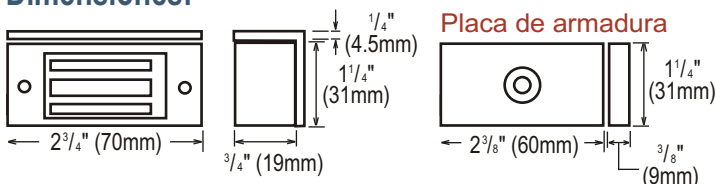

Mini Cerradura Electromagnética - 80lb. Ahora con garantía limitada de por vida*

E-941SA-80Q

- ▶ **Tamaño miniatura:**
2 3/4" x 3/4" x 1 1/4"
- ▶ Para espacios donde se requiere un pequeño tamaño, incluyendo gabinetes, cajones, etc.

Especificaciones:

	E-942FC-1K3SQ
Voltaje de operación	12~24VDC
Tamaño imán	2 3/4 x 1 1/4 x 13/16 in. (70 x 31 x 20 mm)
Tamaño Armadura	2 3/8 x 1 1/4 x 23/64 in. (60 x 31 x 9 mm)
Fuerza de retención	80 lb. (36kg.) @ 12VDC 110lb. (51Kg.) @ 24VDC
Consumo de corriente	85mA @ 12VDC 165mA @ 24VDC
Voltaje Tolerance	± 10%
Caja	Aluminium
Temperatura	14°F to 131°F (-10°C to 55°C)
Peso	0.90 lb. (410 grams)

Dimensiones:

Instalación