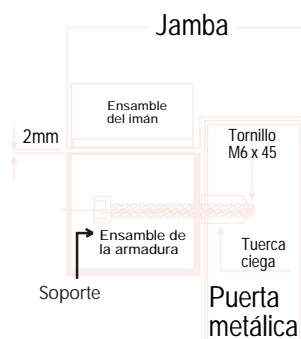

Soporte de montaje sobre la superficie

SD-993S-SB

Soporte-U (Puerta de vidrio)

SD-993S-UB

► Soportes para la Cerradura Eléctrica "Shear" SD-993B-SS

SD-993S-SB

SD-993S-UB

Instalación:

PARAMONTAJE SOBRE LA SUPERFICIE (SD-993S-SB)

Montaje sobre la superficie (imán y armadura).
Utilice 2 x SD-993S-SB

El ensamble del imán está en el soporte de arriba de la puerta, y el ensamble de la armadura está en el soporte en la puerta

Montaje al ras (imán).
Montaje sobre la superficie (puerta).
Utilice 1 x SD-993S-SB

El ensamble del imán está montado al ras en el marco de la puerta o cabecero, y el ensamble de la armadura está en el soporte en la puerta.