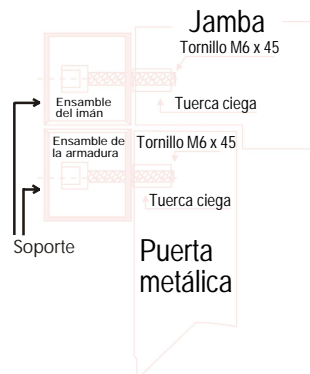

Soporte de montaje sobre la superficie

SD-993S-SB

Soporte-U (Puerta de vidrio)

SD-993S-UB

► Soportes para la Cerradura Eléctrica "Shear" SD-993B-SS

SD-993S-SB

SD-993S-UB

Instalación:

PARAMONTAJE SOBRE LA SUPERFICIE (SD-993S-SB)

Montaje sobre la superficie (imán y armadura).
Utilice 2 x SD-993S-SB

El ensamble del imán está en el soporte de arriba de la puerta, y el ensamble de la armadura está en el soporte en la puerta

Montaje al ras (imán).
Montaje sobre la superficie (puerta).
Utilice 1 x SD-993S-SB

El ensamble del imán está montado al ras en el marco de la puerta o cabecero, y el ensamble de la armadura está en el soporte en la puerta.

PARAMONTAJE EN PUERTAS DE VIDRIO (SD-993S-UB)

NOTA: En la mayoría de los casos, se requieren 2 soportes-U SD-993S-UB y 2 soportes para montaje sobre la superficie SD-993S-SB que se venden por separado.