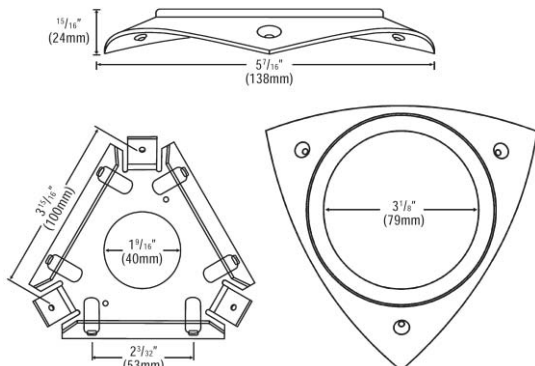

#### Características:

- ▶ Monte de forma segura las cámaras de domo en las esquinas de las paredes.
- ▶ Diseño de dos piezas para un montaje sencillo.
- ▶ Resistente, construida para uso rudo.
- ▶ Para usarse con la mayoría de las cámaras de domo con un diámetro de 3".
- ▶ Incluye el hardware para el montaje.

- ▶ Las cámaras de domo de SECO-LARM ofrecen soportes universales multiejes.

**EV-1223C12Q**  
(Exhibida)

*Se puede utilizar con la mayoría de cámaras de domo con un diámetro de 3"*

#### Dimensiones: