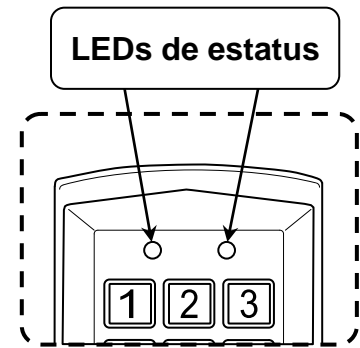

También disponible de SECO-LARM:

SK-1123-SQ

Teclado numérico independiente para exterior

- Impermeable
- 110 usuarios
- 2 relevadores
- Montaje en superficie

SK-1123-FQ

Teclado numérico independiente para exterior

- Impermeable
- 110 usuarios
- 1 relevador
- Montaje al ras

SK-2323-SDQ

Teclado numérico sellado

- Impermeable
- 1,010 usuarios
- 2 relevadores
- Disponible con una lectora de proximidad

SK-1011-SQ

Teclado numérico independiente para interior

- Uso en interior
- 100 usuarios
- 1 relevador

SK-1311-SQ

Teclado numérico independiente iluminado

- Teclas con iluminación posterior
- 120 usuarios
- 2 relevadores

Tarjetas o etiquetas de proximidad

(Se venden en paquetes de 10)

SECO-LARM®

16842 Millikan Avenue
Irvine, CA 92606

Tel: 1-949-261-2999
1-800-662-0800
Fax: 1-949-261-7326

Página de internet: www.seco-larm.com
Correo electrónico: info@seco-larm.com

Copyright © 2010
SECO-LARM U.S.A., Inc.
Todos los derechos reservados