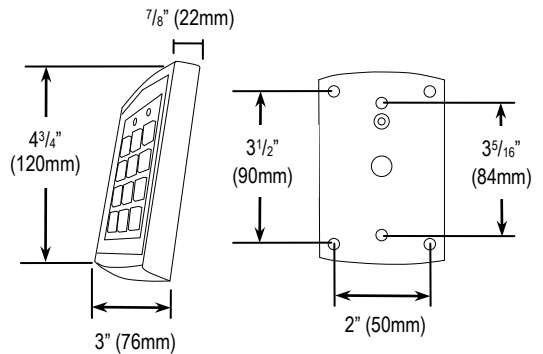

LEDs de estatus:

LED izquierdo	LED derecho	Estatus del teclado numérico
APAGADO	Verde	ENCENDIDO
APAGADO	Naranja	Modo de programación
Verde	Naranja intermitente	Espera para programar el/la código/tarjeta* (modo de acceso tarjeta+código)
Rojo	Naranja intermitente	Código/tarjeta* ya presente
Verde	Verde	Relevador 1 activado
Rojo	Verde	Relevador 2 activado
Naranja	Verde	Relevadores 1 y 2 activados
Naranja	Naranja	Recalibración por omisiones de fábrica
Verde/Amarillo intermitente	Verde	Espera para la entrada del código /tarjeta* (modo de acceso tarjeta+código)
APAGADO	APAGADO	Power OFF / Clearing user codes

*Operación con tarjeta sólo con el modelo SK-1323-SPQ.