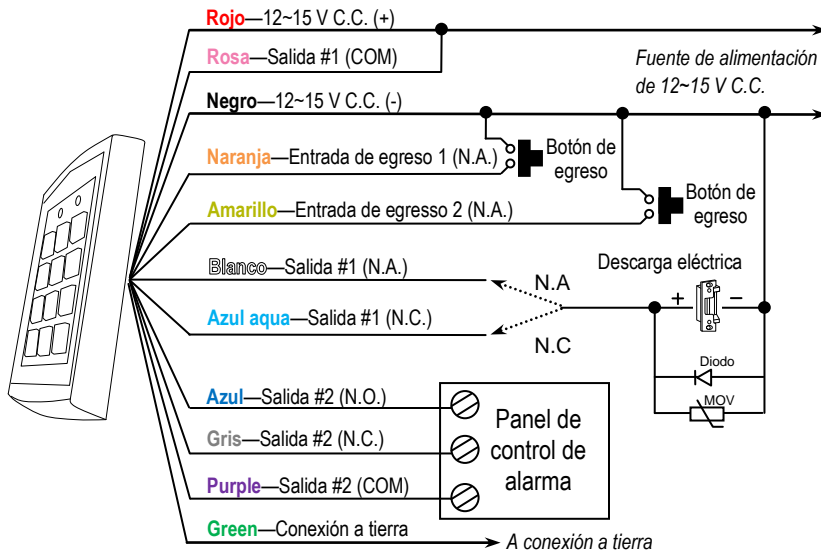

Aplicación de ejemplo:

Dimensiones: