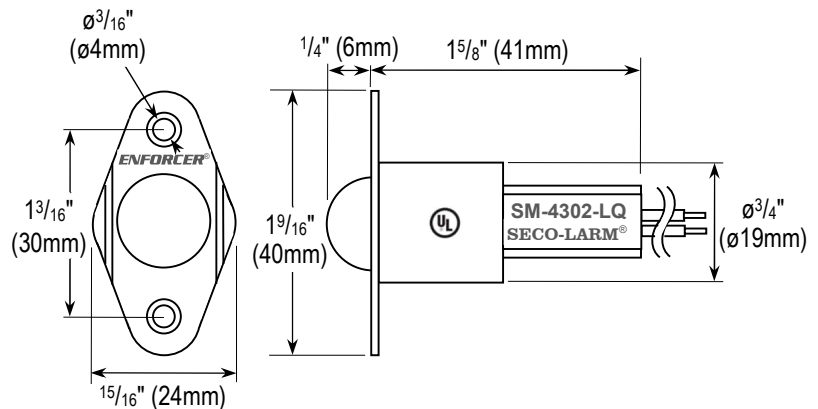

Dimensiones

SECO-LARM® U.S.A., Inc.

16842 Millikan Avenue, Irvine, CA 92606

Phone: (949) 261-2999 | (800) 662-0800 Fax: (949) 261-7326

Website: www.seco-larm.com Email: sales@seco-larm.com

Copyright © 2022 SECO-LARM U.S.A., Inc. Todos los derechos reservados. Todas las marcas comerciales son propiedad de SECO-LARM U.S.A., Inc. o sus respectivos propietarios. La póliza de SECO-LARM es de desarrollo y mejora continua. Por esa razón, SECO-LARM se reserva el derecho de cambiar las especificaciones y los precios sin previo aviso. SECO-LARM tampoco es responsable de errores de impresión.

SECO-LARM® ENFORCER® CRIMEBUSTER® CBA® SLI®

PI_SM-4302-LQ_220408_ML.docx