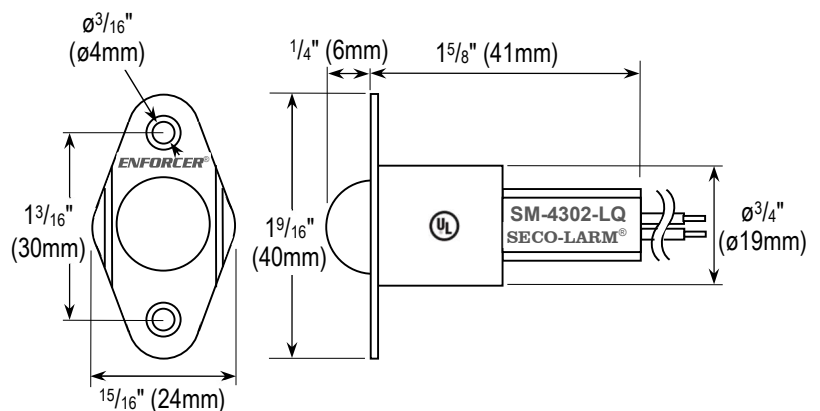

Dimensions

SECO-LARM® U.S.A., Inc.

16842 Millikan Avenue, Irvine, CA 92606

Phone: (949) 261-2999 | (800) 662-0800 Fax: (949) 261-7326

Website: www.seco-larm.com Email: sales@seco-larm.com

Copyright © 2022 SECO-LARM U.S.A., Inc. All rights reserved. All trademarks are the property of SECO-LARM U.S.A., Inc. or their respective owners. The SECO-LARM policy is one of continual development. For that reason, SECO-LARM reserves the right to change prices and specifications without notice. SECO-LARM is not responsible for misprints.

SECO-LARM® ENFORCER® CRIMEBUSTER® CBA® SLI®

PI_SM-4302-LQ_220408_ML.docx