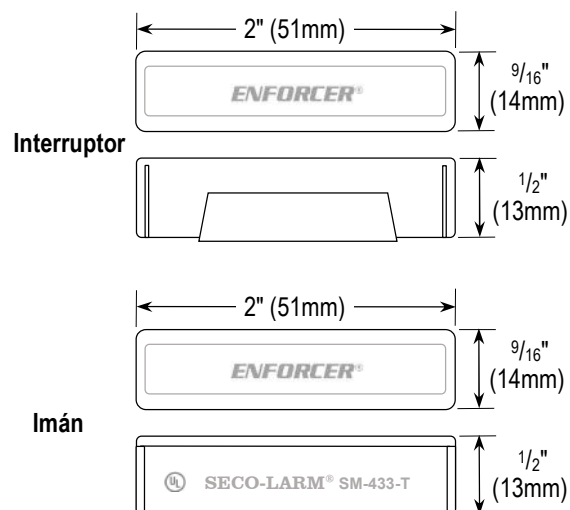

Dimensiones

SECO-LARM® U.S.A., Inc.

16842 Millikan Avenue, Irvine, CA 92606

Phone: (949) 261-2999 | (800) 662-0800 Fax: (949) 261-7326

Website: www.seco-larm.com Email: sales@seco-larm.com

Copyright © 2023 SECO-LARM U.S.A., Inc. Todos los derechos reservados.
Todas las marcas comerciales son propiedad de SECO-LARM U.S.A., Inc. o sus respectivos propietarios.
La póliza de SECO-LARM es de desarrollo y mejora continua. Por esa razón, SECO-LARM se reserva el derecho de cambiar las especificaciones y los precios sin previo aviso. SECO-LARM tampoco es responsable de errores de impresión.
SECO-LARM® ENFORCER® CRIMEBUSTER® CBA® SLI®