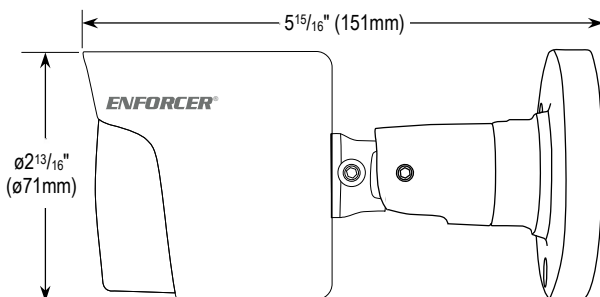

## Cámara Bala HD de 5 MP y 2,8 mm

**EV-Y1501-A2WWQ** Lente fija de 2,8 mm

HD

La cámara bala fija ENFORCER HD de 5 MP ofrece vídeo de alta resolución y tecnología avanzada en un paquete compacto y accesible. Con funciones de rango dinámico amplio (WDR) real, reducción digital del ruido (3DNR) y día/noche (ICR), la cámara ofrece una excelente calidad de imagen.

### Características

- Sensor CMOS Sony de 1/2,8" y 5MP
- 20FPS@5MP, (2592×1944)
- Lente fija de 2,8 mm
- TVI, CVI, AHD, CVBS (analógico)
- Amplio rango dinámico (WDR) real
- Reducción digital de ruido 3D (3DNR)
- Función Día y Noche con módulo ICR
- Alcance IR 98' (30m)
- Temperatura de funcionamiento: -40°~131° F (-40°~55° C)
- IP66 resistente a la intemperie
- Diseño resistente al vandalismo para trabajo pesado
- Cables ocultos en el soporte para evitar manipulaciones
- 12VCC

### Dimensiones

## Construcción

Fundición	Metal
Dimensiones	ø2 <sup>13</sup> / <sub>16</sub> "x5 <sup>15</sup> / <sub>16</sub> " (ø71x151 mm)
Peso	0.7-lb (340g)