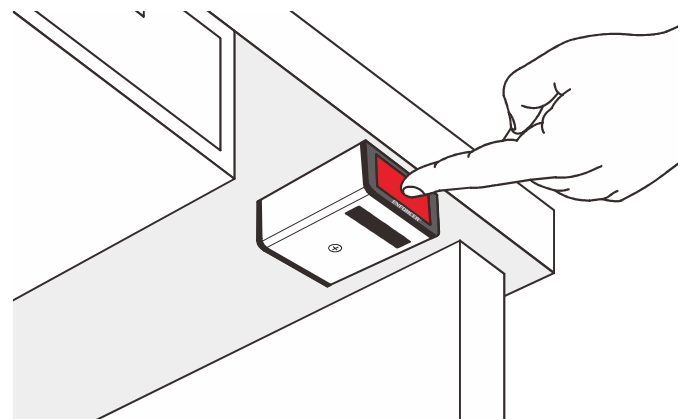

Aplicación de Ejemplo

SECO-LARM® U.S.A., Inc.

16842 Millikan Avenue, Irvine, CA 92606

Phone: (949) 261-2999 | (800) 662-0800 Fax: (949) 261-7326

Website: www.seco-larm.com Email: sales@seco-larm.com

Copyright © 2026 SECO-LARM U.S.A., Inc. Todos los derechos reservados. Todas las marcas comerciales son propiedad de SECO-LARM U.S.A., Inc. o sus respectivos propietarios. La póliza de SECO-LARM es de desarrollo y mejora continua. Por esa razón, SECO-LARM se reserva el derecho de cambiar las especificaciones y los precios sin previo aviso. SECO-LARM tampoco es responsable de errores de impresión.

SECO-LARM® ENFORCER® CRIMEBUSTER® CBA® SLI®

PI_SS-079C-MK2_260319_ML.docx